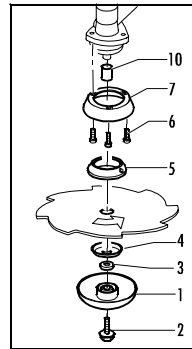

FIGURE 2

Item	P/N McC	P/N ELX	Qty	DESCRIPTION	Item	P/N McC	P/N ELX	Qty	DESCRIPTION
FIGURE 2									
A 1	240809B	538240809	1	free hub kit	51	228146	538228146	2	left handle support
A 2	• 240806	538240806	1	pin	52	242233	538242233	1	ass. mount
3	• 240807	538240807	1	spacer	53	• 242398	538242398	1	diaphragm
A 4	229834	538229834	1	flange	54	• 235918	538235918	1	ball bearing
A 5	229833	538229833	1	flange	55	• 227284	538227284	1	drum clutch
6	240688	538240688	3	screw + washer M5x14	56	• 236378	538236378	1	snap ring
B 7	240767	538240767	1	flange guard	57	228109	538228109	1	transmiss.shaft SM26
A 8	FIGURE 4				58	235806	538235806	4	screw M5 X 20 TCE
9	241426	538241426	1	gear box	59	242442	538242442	1	shaft-outer D25 L1489
10	• 247272	538247272	1	spacer	60	• 228192	538228192	5	bushing ass'y d.25mm
11	• 240151	538240151	1	screw	61	225472	538225472	1	upper clamp
A 12	229842	538229842	1	screw blade M10x16	62	225473	538225473	1	lower clamp
A 13	236596	538236596	1	cup-idle d.10	63	235804	538235804	2	screw M5 X 30 TCE
14	236529	538236529	3	split washer	64	228139	538228139	1	contact wire
15	235804	538235804	2	screw M5 X 30 TCE	65	241155	538241155	1	string head shield
16	236381	538236381	1	screw TCE M5 X 10	66	240936	538240936	1	flange
B 17	247208	538247208	1	kit protection string head	67	229850	538229850	2	ring D.25
18	• 235806	538235806	2	screw M5 X 20 TCE	68	235802	538235802	1	screw M5 X 14 TCE
19	• 235248	538235248	4	washer M5	FIGURE 4				
20	• 240931	538240931	1	clamp protector D 25	1	240853B	538040853	1	string head male M10
21	• 236732	538236732	4	nut M5	2	• 240850	538240850	1	pin
22	• 241973	538241973	1	cutter	3	• 241154	538241154	2	eyelet
23	• 235802	538235802	2	screw M5 X 14 TCE	4	• 247395B	538047395	1	spool line
24	227068	538227068	1	loop handle ass'y	5	• 240852	538240852	1	string
25	• 236642	538236642	4	nut M6	6	• 241153	538241153	1	nut
26	• 227046	538227046	1	clamp					
27	• 236936	538236936	4	washer					
28	• 228320	538228320	4	screw					
29	235911	538235911	2	screw TCE M6 X 12					
30	236642	538236642	2	nut M6					
31	246864	538246864	1	side protection					
32	235911	538235911	2	screw TCE M6 X 12					
33	228152	538228152	2	half hook D.25					
34	236642	538236642	2	nut M6					
35	241538	538241538	1	trigger ass'y					
36	• 246955	538246955	1	handle kit					
37	•• 229819	538229819	1	safety trigger					
38	• 240618	538240618	2	screw 3 X 16					
39	• 240833	538240833	4	tapping screw 3x20					
40	• 229823	538229823	1	button-throttle					
41	• 227065	538227065	1	benzing					
42	• 229973	538229973	1	string trigger					
43	• 229824	538229824	1	slide throttle cable					
44	• 241296	538241296	1	gas lever					
45	• 240091	538240091	1	triggers ring					
C 46	• 241526	538241526	1	wires ass'y					
C 47	•• 241527	538241527	1	gas cable					
C 48	•• 236394	538236394	1	switch					
49	236981	538236981	2	screw					
50	235912	538235912	1	nut M6					