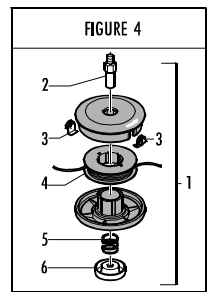

FIGURE 2

Item	P/N McC	P/N ELX	Qty	DESCRIPTION	Item	P/N McC	P/N ELX	Qty	DESCRIPTION
FIGURE 2									
A 1	240809B	538240809	1	free hub kit	51	228146	538228146	2	left handle support
A 2	• 240806	538240806	1	pin	52	242233	538242233	1	ass. mount
3	• 240807	538240807	1	spacer	53	• 242398	538242398	1	diaphragm
A 4	229834	538229834	1	flange	54	• 235918	538235918	1	ball bearing
A 5	229833	538229833	1	flange	55	• 227284	538227284	1	drum clutch
6	240688	538240688	3	screw + washer M5x14	56	• 236378	538236378	1	snap ring
B 7	240767	538240767	1	flange guard	57	228109	538228109	1	transmiss.shaft SM26
A 8	FIGURE 4				58	235806	538235806	4	screw M5 X 20 TCE
9	241426	538241426	1	gear box	59	242442	538242442	1	shaft-outer D25 L1489
10	• 247272	538247272	1	spacer	60	• 228192	538228192	5	bushing ass'y d.25mm
11	• 240151	538240151	1	screw	61	225472	538225472	1	upper clamp
A 12	229842	538229842	1	screw blade M10x16	62	225473	538225473	1	lower clamp
A 13	236596	538236596	1	cup-idle d.10	63	235804	538235804	2	screw M5 X 30 TCE
14	236529	538236529	3	split washer	64	228139	538228139	1	contact wire
15	235804	538235804	2	screw M5 X 30 TCE	65	241155	538241155	1	string head shield
16	236381	538236381	1	screw TCE M5 X 10	66	240936	538240936	1	flange
B 17	247208	538247208	1	kit protection string head	67	229850	538229850	2	ring D.25
18	• 235806	538235806	2	screw M5 X 20 TCE	68	235802	538235802	1	screw M5 X 14 TCE
19	• 235248	538235248	4	washer M5	FIGURE 4				
20	• 240931	538240931	1	clamp protector D 25	1	240853B	538040853	1	string head male M10
21	• 236732	538236732	4	nut M5	2	• 240850	538240850	1	pin
22	• 241973	538241973	1	cutter	3	• 241154	538241154	2	eyelet
23	• 235802	538235802	2	screw M5 X 14 TCE	4	• 247395B	538047395	1	spool line
24	227068	538227068	1	loop handle ass'y	5	• 240852	538240852	1	string
25	• 236642	538236642	4	nut M6	6	• 241153	538241153	1	nut
26	• 227046	538227046	1	clamp					
27	• 236936	538236936	4	washer					
28	• 228320	538228320	4	screw					
29	235911	538235911	2	screw TCE M6 X 12					
30	236642	538236642	2	nut M6					
31	246864	538246864	1	side protection					
32	235911	538235911	2	screw TCE M6 X 12					
33	228152	538228152	2	half hook D.25					
34	236642	538236642	2	nut M6					
35	241538	538241538	1	trigger ass'y					
36	• 246955	538246955	1	handle kit					
37	•• 229819	538229819	1	safety trigger					
38	• 240618	538240618	2	screw 3 X 16					
39	• 240833	538240833	4	tapping screw 3x20					
40	• 229823	538229823	1	button-throttle					
41	• 227065	538227065	1	benzing					
42	• 229973	538229973	1	string trigger					
43	• 229824	538229824	1	slide throttle cable					
44	• 241296	538241296	1	gas lever					
45	• 240091	538240091	1	triggers ring					
C 46	• 241526	538241526	1	wires ass'y					
C 47	•• 241527	538241527	1	gas cable					
C 48	•• 236394	538236394	1	switch					
49	236981	538236981	2	screw					
50	235912	538235912	1	nut M6					