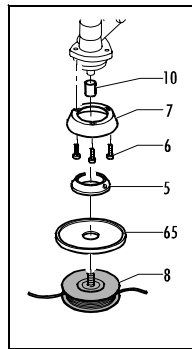

FIGURE 2

Item	P/N McC	P/N ELX	Qty	DESCRIPTION	Item	P/N McC	P/N ELX	Qty	DESCRIPTION
FIGURE 2									
A 1	240809B	538240809	1	free hub kit	51	228146	538228146	2	left handle support
A 2	• 240806	538240806	1	pin	52	242233	538242233	1	ass. mount
3	• 240807	538240807	1	spacer	53	• 242398	538242398	1	diaphragm
A 4	229834	538229834	1	flange	54	• 235918	538235918	1	ball bearing
A 5	229833	538229833	1	flange	55	• 227284	538227284	1	drum clutch
6	240688	538240688	3	screw + washer M5x14	56	• 236378	538236378	1	snap ring
B 7	240767	538240767	1	flange guard	57	228109	538228109	1	transmiss.shaft SM26
A 8	FIGURE 4				58	235806	538235806	4	screw M5 X 20 TCE
9	241426	538241426	1	gear box	59	242442	538242442	1	shaft-outer D25 L1489
10	• 247272	538247272	1	spacer	60	• 228192	538228192	5	bushing ass'y d.25mm
11	• 240151	538240151	1	screw	61	225472	538225472	1	upper clamp
A 12	229842	538229842	1	screw blade M10x16	62	225473	538225473	1	lower clamp
A 13	236596	538236596	1	cup-idle d.10	63	235804	538235804	2	screw M5 X 30 TCE
14	236529	538236529	3	split washer	64	228139	538228139	1	contact wire
15	235804	538235804	2	screw M5 X 30 TCE	65	241155	538241155	1	string head shield
16	236381	538236381	1	screw TCE M5 X 10	66	240936	538240936	1	flange
B 17	247208	538247208	1	kit protection string head	67	229850	538229850	2	ring D.25
18	• 235806	538235806	2	screw M5 X 20 TCE	68	235802	538235802	1	screw M5 X 14 TCE
19	• 235248	538235248	4	washer M5	FIGURE 4				
20	• 240931	538240931	1	clamp protector D 25	1	240853B	538040853	1	string head male M10
21	• 236732	538236732	4	nut M5	2	• 240850	538240850	1	pin
22	• 241973	538241973	1	cutter	3	• 241154	538241154	2	eyelet
23	• 235802	538235802	2	screw M5 X 14 TCE	4	• 247395B	538047395	1	spool line
24	227068	538227068	1	loop handle ass'y	5	• 240852	538240852	1	string
25	• 236642	538236642	4	nut M6	6	• 241153	538241153	1	nut
26	• 227046	538227046	1	clamp					
27	• 236936	538236936	4	washer					
28	• 228320	538228320	4	screw					
29	235911	538235911	2	screw TCE M6 X 12					
30	236642	538236642	2	nut M6					
31	246864	538246864	1	side protection					
32	235911	538235911	2	screw TCE M6 X 12					
33	228152	538228152	2	half hook D.25					
34	236642	538236642	2	nut M6					
35	241538	538241538	1	trigger ass'y					
36	• 246955	538246955	1	handle kit					
37	•• 229819	538229819	1	safety trigger					
38	• 240618	538240618	2	screw 3 X 16					
39	• 240833	538240833	4	tapping screw 3x20					
40	• 229823	538229823	1	button-throttle					
41	• 227065	538227065	1	benzing					
42	• 229973	538229973	1	string trigger					
43	• 229824	538229824	1	slide throttle cable					
44	• 241296	538241296	1	gas lever					
45	• 240091	538240091	1	triggers ring					
C 46	• 241526	538241526	1	wires ass'y					
C 47	•• 241527	538241527	1	gas cable					
C 48	•• 236394	538236394	1	switch					
49	236981	538236981	2	screw					
50	235912	538235912	1	nut M6					