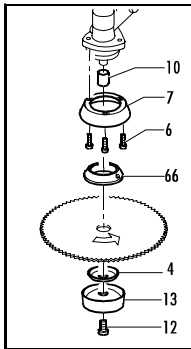

FIGURE 2

Item	P/N McC	P/N ELX	Qty	DESCRIPTION	Item	P/N McC	P/N ELX	Qty	DESCRIPTION
FIGURE 2									
A 1	240809B	538240809	1	free hub kit	51	228146	538228146	2	left handle support
A 2	• 240806	538240806	1	pin	52	242233	538242233	1	ass. mount
3	• 240807	538240807	1	spacer	53	• 242398	538242398	1	diaphragm
A 4	229834	538229834	1	flange	54	• 235918	538235918	1	ball bearing
A 5	229833	538229833	1	flange	55	• 227284	538227284	1	drum clutch
6	240688	538240688	3	screw + washer M5x14	56	• 236378	538236378	1	snap ring
B 7	240767	538240767	1	flange guard	57	228109	538228109	1	transmiss.shaft SM26
A 8	FIGURE 4				58	235806	538235806	4	screw M5 X 20 TCE
9	241426	538241426	1	gear box	59	242442	538242442	1	shaft-outer D25 L1489
10	• 247272	538247272	1	spacer	60	• 228192	538228192	5	bushing ass'y d.25mm
11	• 240151	538240151	1	screw	61	225472	538225472	1	upper clamp
A 12	229842	538229842	1	screw blade M10x16	62	225473	538225473	1	lower clamp
A 13	236596	538236596	1	cup-idle d.10	63	235804	538235804	2	screw M5 X 30 TCE
14	236529	538236529	3	split washer	64	228139	538228139	1	contact wire
15	235804	538235804	2	screw M5 X 30 TCE	65	241155	538241155	1	string head shield
16	236381	538236381	1	screw TCE M5 X 10	66	240936	538240936	1	flange
B 17	247208	538247208	1	kit protection string head	67	229850	538229850	2	ring D.25
18	• 235806	538235806	2	screw M5 X 20 TCE	68	235802	538235802	1	screw M5 X 14 TCE
19	• 235248	538235248	4	washer M5	FIGURE 4				
20	• 240931	538240931	1	clamp protector D 25	1	240853B	538040853	1	string head male M10
21	• 236732	538236732	4	nut M5	2	• 240850	538240850	1	pin
22	• 241973	538241973	1	cutter	3	• 241154	538241154	2	eyelet
23	• 235802	538235802	2	screw M5 X 14 TCE	4	• 247395B	538047395	1	spool line
24	227068	538227068	1	loop handle ass'y	5	• 240852	538240852	1	string
25	• 236642	538236642	4	nut M6	6	• 241153	538241153	1	nut
26	• 227046	538227046	1	clamp					
27	• 236936	538236936	4	washer					
28	• 228320	538228320	4	screw					
29	235911	538235911	2	screw TCE M6 X 12					
30	236642	538236642	2	nut M6					
31	246864	538246864	1	side protection					
32	235911	538235911	2	screw TCE M6 X 12					
33	228152	538228152	2	half hook D.25					
34	236642	538236642	2	nut M6					
35	241538	538241538	1	trigger ass'y					
36	• 246955	538246955	1	handle kit					
37	•• 229819	538229819	1	safety trigger					
38	• 240618	538240618	2	screw 3 X 16					
39	• 240833	538240833	4	tapping screw 3x20					
40	• 229823	538229823	1	button-throttle					
41	• 227065	538227065	1	benzing					
42	• 229973	538229973	1	string trigger					
43	• 229824	538229824	1	slide throttle cable					
44	• 241296	538241296	1	gas lever					
45	• 240091	538240091	1	triggers ring					
C 46	• 241526	538241526	1	wires ass'y					
C 47	•• 241527	538241527	1	gas cable					
C 48	•• 236394	538236394	1	switch					
49	236981	538236981	2	screw					
50	235912	538235912	1	nut M6					